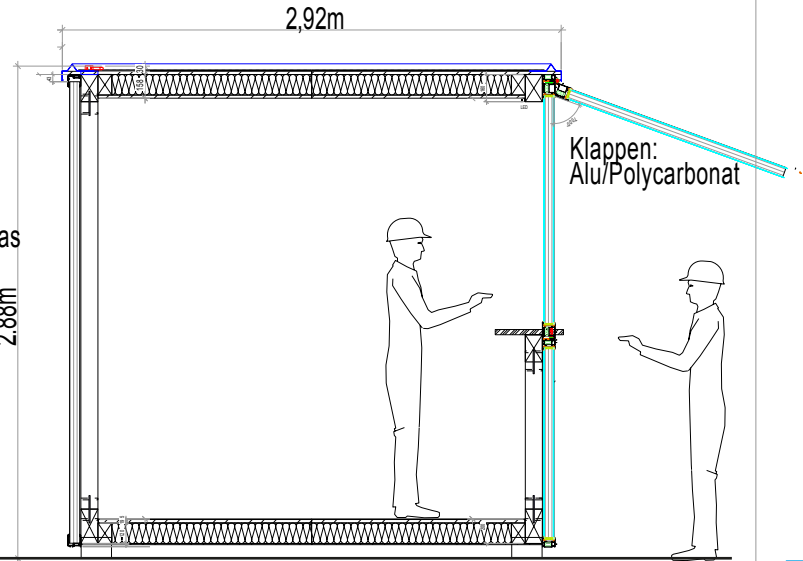

TECHNISCHE DATEN:

- fertig installierter Raum-Container
- Aufbauzeit 1/2 Tag (inkl. e-Anschluss)
- vollisolierte Holz/Glas-Konstruktion
- Grundfläche 18m²/6.2 x 2.9m
- Höhe: 2.88m
- seitliche Fassaden mit 2-fach Polycarbonat-Platten
- 2 seitliche Klappen mit Tresen für Personenkontakt
- 2 Eingangstüren mit Doppelverglasung
- integrierte Elektroinstallation (anschlussfertig)
- Licht und Heizung integriert
- Lieferung mit Lastwagenkran

Längsschnitt

Querschnitt

Grundriss

Legende

- Einbauspot
- Deckenlampe
- Wandlampe
- Taster
- Steckdose
- Steckdose 3-fach
- Schalter mit Steckdose kombiniert
- Schalter
- Verteilkasten

QUADRIN easy
 Autonomer, vollisolierter Holz-Glas-Kubus
 Der mietbare Problemlöser