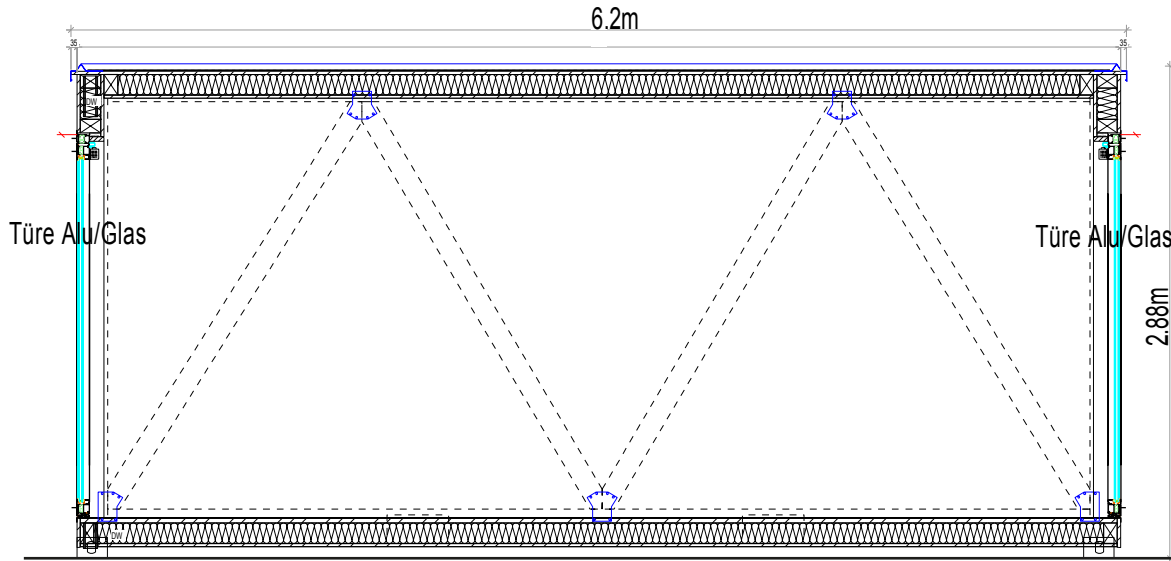

QUADRIN^{easy}

Autonomer, vollisolierter Holz-Glas-Kubus
Der mietbare Problemlöser

18m²

VERMIETUNG - PROJEKTPLANUNG - ORGANISATION UND BAULEITUNG - ÜBERGABE
DURCH DEN VEREIN WUNDER REGION BADEN; info@wunderbaden.ch

TECHNISCHE DATEN:

- fertig installierter Raum-Container
- Aufbauzeit 1/2 Tag (inkl. e-Anschluss)
- vollisolierte Holz/Glas-Konstruktion
- Grundfläche 18m²/6.2 x 2.9m
- Höhe: 2.88m
- seitliche Fassaden mit 2-fach Polycarbonat-Platten
- 2 seitliche Klappen mit Tresen für Personenkontakt
- 2 Eingangstüren mit Doppelverglasung
- integrierte Elektroinstallation (anschlussfertig)
- Licht und Heizung integriert
- Lieferung mit Lastwagenkran

Längsschnitt

Querschnitt

Grundriss

Legende

- Einbauspot
- Deckenlampe
- Wandlampe
- Taster
- Steckdose
- Steckdose 3-fach
- Schalter mit Steckdose kombiniert
- Schalter
- Verteilkasten

QUADRIN easy
 Autonomer, vollisolierter Holz-Glas-Kubus
 Der mietbare Problemlöser