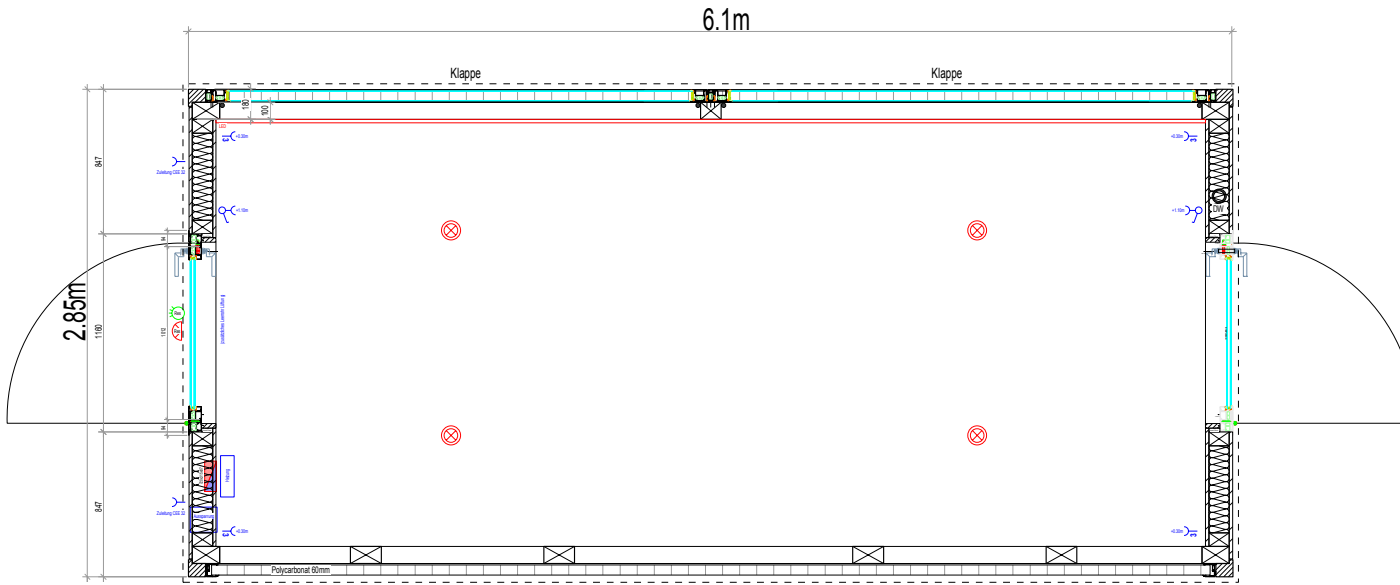

TECHNISCHE DATEN:

- fertig installierter Raum-Container
- Aufbauzeit 1/2 Tag (inkl. e-Anschluss)
- vollisolierte Holz/Glas-Konstruktion
- Grundfläche 18m²/6.2 x 2.9m
- Höhe: 2.88m
- seitliche Fassaden mit 2-fach Polycarbonat-Platten
- 2 seitliche Klappen mit Tresen für Personenkontakt
- 2 Eingangstüren mit Doppelverglasung
- integrierte Elektroinstallation (anschlussfertig)
- Licht und Heizung integriert
- Lieferung mit Lastwagenkran

Längsschnitt

Querschnitt

Grundriss

Legende

- Einbauspot
- Deckenlampe
- Wandlampe
- Taster
- Steckdose
- Steckdose 3-fach
- Schalter mit Steckdose kombiniert
- Schalter
- Verteilkasten

QUADRIN easy
 Autonomer, vollisolierter Holz-Glas-Kubus
 Der mietbare Problemlöser